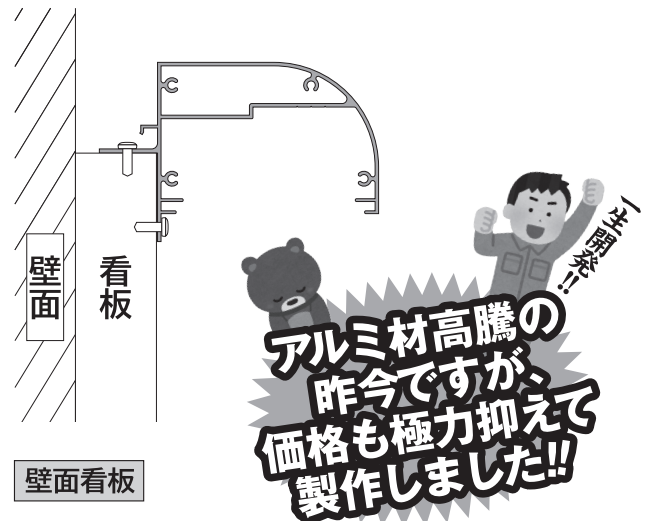

壁面看板

LED企画・設計・開発
株式会社 アイ・エス・パートナー

〒173-0026 東京都板橋区中丸町59-8
TEL.03-5917-3680 FAX.03-3974-6423
<http://www.is-part.com> E-mail:sales@is-part.com