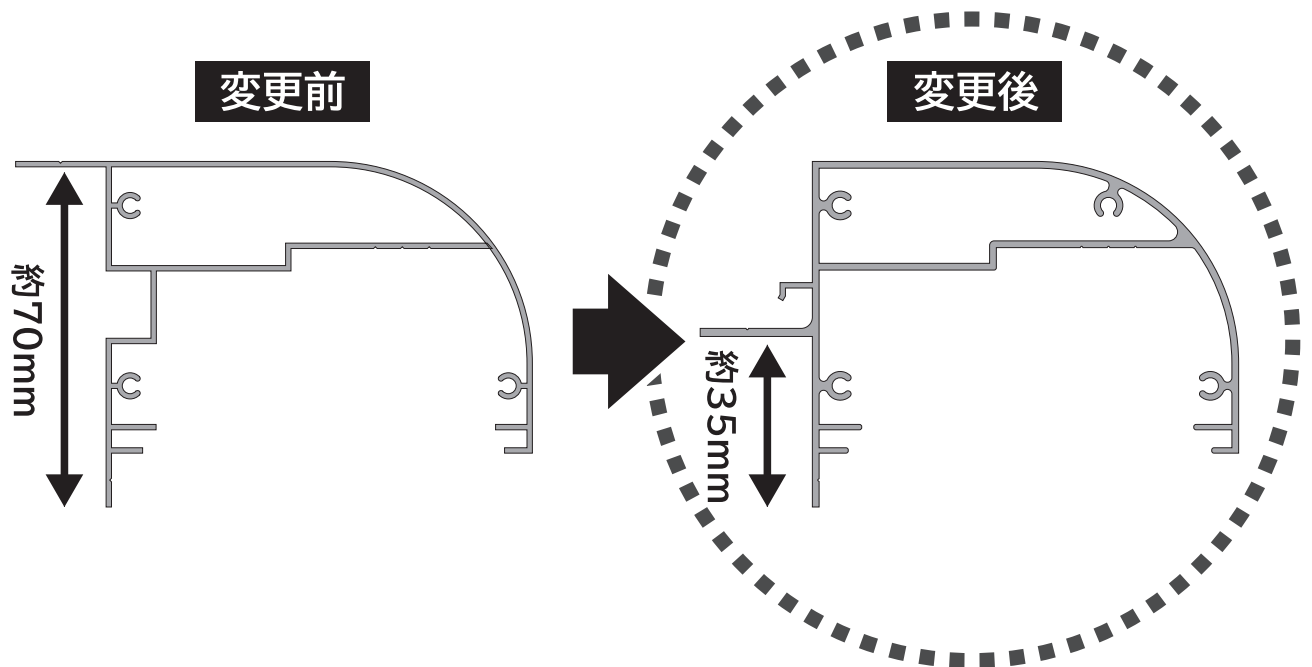

# メイサ<sup>明差</sup>BOXタイプ 形状変更のお知らせ

拝啓 寒さ厳しい折、益々のご活躍の事とお慶び申し上げます。  
 さてこの度、好評のメイサBOXの型式の変更をお知らせ致します。(図面参照)  
 内容につきましてはご使用されているお客様より、  
 取付は簡単でいいのですがサイン面と被りすぎてゐるのでは？  
 との声を頂きました。よってサイン面は見付程度(約30~40mm)まで  
 上にあげてセットできる形に変更しました。さらに裏配線して  
 Fコードが固定できるツメ型も用意致しました。他にも壁面直付けの  
 場合でも壁づたいの汚れた雨水も防げる様になりました。  
 お客様の声を大事にしより良い製品を開発して参ります。  
 何卒よろしくお願い致します。