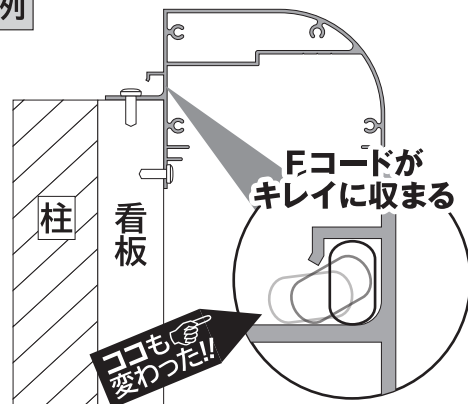

メイサ^{明差}BOXタイプ 形状変更のお知らせ

拝啓 寒さ厳しい折、益々のご活躍の事とお慶び申し上げます。
さてこの度、好評のメイサBOXの型式の変更をお知らせ致します。(図面参照)
内容につきましてはご使用されているお客様より、
取付は簡単でいいのですがサイン面と被りすぎてゐるのでは？
との声を頂きました。よってサイン面は見付程度(約30~40mm)まで
上にあげてセットできる形に変更しました。さらに裏配線して
Fコードが固定できるツメ型も用意致しました。他にも壁面直付けの
場合でも壁づたいの汚れた雨水も防げる様になりました。
お客様の声を大事にしより良い製品を開発して参ります。
何卒よろしくお願い致します。

取付例

野立て看板

LED企画・設計・開発
株式会社 アイ・エス・パートナー

〒173-0026 東京都板橋区中丸町59-8
TEL.03-5917-3680 FAX.03-3974-6423
<http://www.is-part.com> E-mail:sales@is-part.com